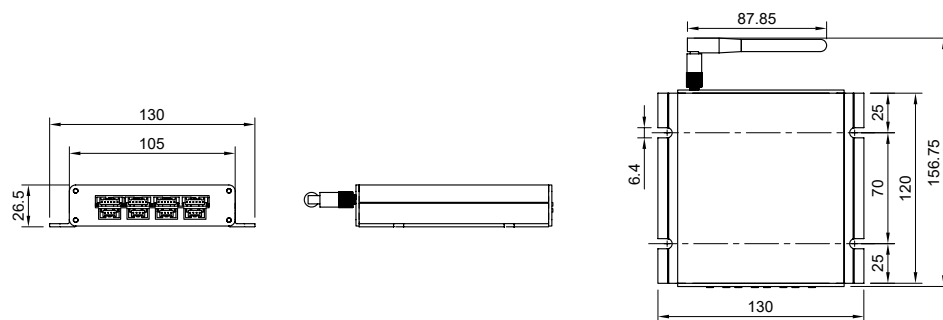

Dimensioni

Ingombro comprensivo di antenna:

130x157mm

APP e controllo remoto

La nostra app proprietaria (scaricabile da Playstore e AppleStore) consente il controllo remoto tramite Bluetooth dei nostri dispositivi per l'illuminazione. Una sola app che si adatta per il controllo del dispositivo specifico.

2700°K

5700°K

MIDA

Strada Prov. Castelnuovo Scrivi, snc 15057 Tortona (AL) - Italia | +39 0131 860254 | info@midalights.it