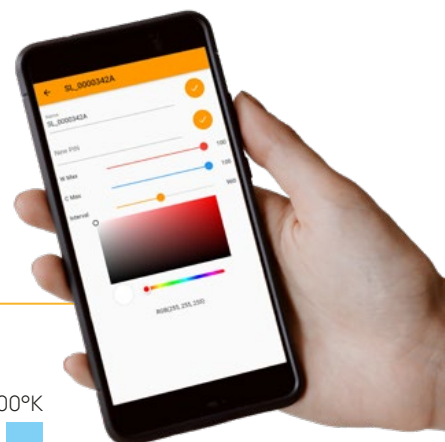

MIDA

Cosmo

Centralina con 4 uscite
Comandata dalla App Strobolight
Alimenta, controlla la temperatura
e rende possibile la regolazione tramite Bluetooth
dei dispositivi compatibili collegati

Caratteristiche

- 4x50W max contemporanei (200W totali)
- Connessione Bluetooth con App Strobolight
- Regolazione led caldi/freddi (due canali)
- Visualizza la temperatura dei dispositivi connessi
- Controlla eventuali ventole montate sui dispositivi

Materiale scocca

Acciaio

Colori standard

● nero grafite (RAL 9011)

Alimentazione

Alimentatore 36V DC - 200W incluso

Dimensioni

Ingombro comprensivo di antenna:

130x157mm

APP e controllo remoto

La nostra app proprietaria (scaricabile da Playstore e AppleStore) consente il controllo remoto tramite Bluetooth dei nostri dispositivi per l'illuminazione. Una sola app che si adatta per il controllo del dispositivo specifico.