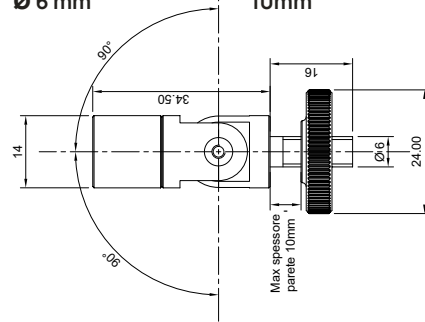

Materiale scocca Alluminio

Colori standard** ● nero grafite (RAL 9011)

Alimentazione Alimentazione in corrente MAX 750mA

*Elemento personalizzabile su richiesta

**Disponibilità dei colori possibili con anodizzazione

Versione da incasso singolo

Foro incasso
Ø 6 mm
Massimo spessore piano di incasso
10mm

Versione per montaggio su barra

istruzioni complete pag.2

I faretti devono essere
multippli di due, minimo 4

Fotometrie

Questi sono i valori massimi di illuminamento

h cm	D (20°)cm	E lux	D (45°)cm	E lux
40	14	13.095	33	2.613
70	25	4.275	58	853
100	35	2.095	83	418

Resa cromatica (CRI)

i nostri prodotti montato solo led con CRI maggiori di 90
qui sotto la differenza con led aventi CRI minori di 90