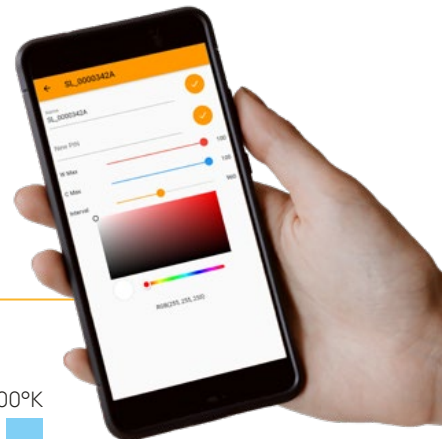

Materiale scocca Alluminio

Colori standard** ● nero grafite (RAL 9011)

Alimentazione Alimentazione in corrente MAX 750mA

*Elemento personalizzabile su richiesta

**Disponibilità dei colori possibili con anodizzazione

Versione da incasso singolo

Foro incasso
Ø 6 mm
Massimo spessore piano di incasso
10mm

Versione per montaggio su barra

istruzioni complete pag.2

I faretti devono essere
multippli di due, minimo 4

Fotometrie

Questi sono i valori massimi di illuminamento

h cm	D (20°)cm	E lux	D (45°)cm	E lux
40	14	13.095	33	2.613
70	25	4.275	58	853
100	35	2.095	83	418

Resa cromatica (CRI)

i nostri prodotti montato solo led con CRI maggiori di 90
qui sotto la differenza con led aventi CRI minori di 90