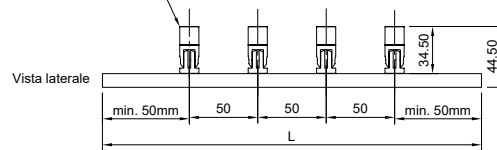

Versione da incasso singolo

Foro incasso
Ø 6 mm
Massimo spessore piano di incasso
10mm

Versione per montaggio su barra

istruzioni complete pag.2

I faretti devono essere
multippli di due, minimo 4

Fotometrie

Questi sono i valori massimi di illuminamento

h cm	D (20°)cm	E lux	D (45°)cm	E lux
40	14	13.095	33	2.613
70	25	4.275	58	853
100	35	2.095	83	418

Resa cromatica (CRI)

i nostri prodotti montato solo led con CRI maggiori di 90
qui sotto la differenza con led aventi CRI minori di 90